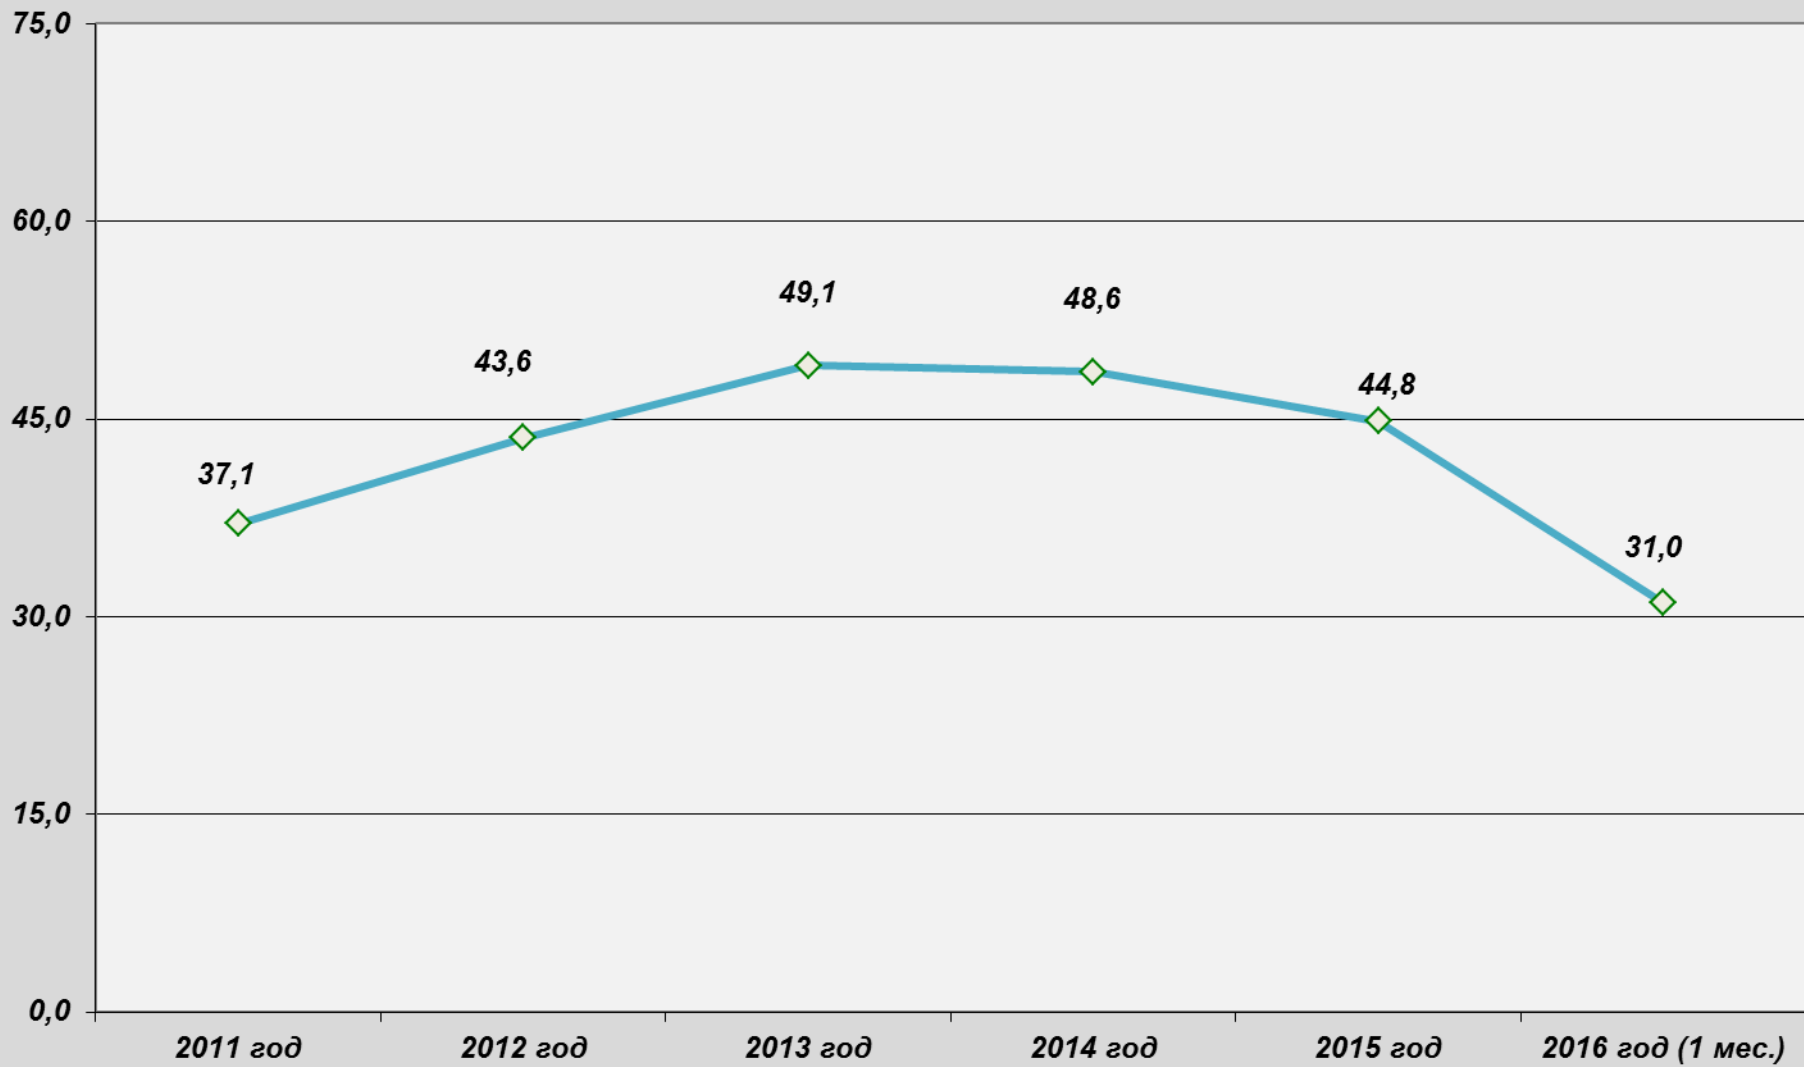

Доля сфер экономической деятельности (отраслей) находящихся в ведении департамента, в промышленности Приморского края (%)

**Отгружено продукции, выполнено работ, услуг
(в млн. руб.)**

**Динамика промышленного производства
(%)**

**Среднесписочная численность
(чел.)**

**Среднемесячная заработная плата
(руб.)**

**Динамика производительности труда
(%)**