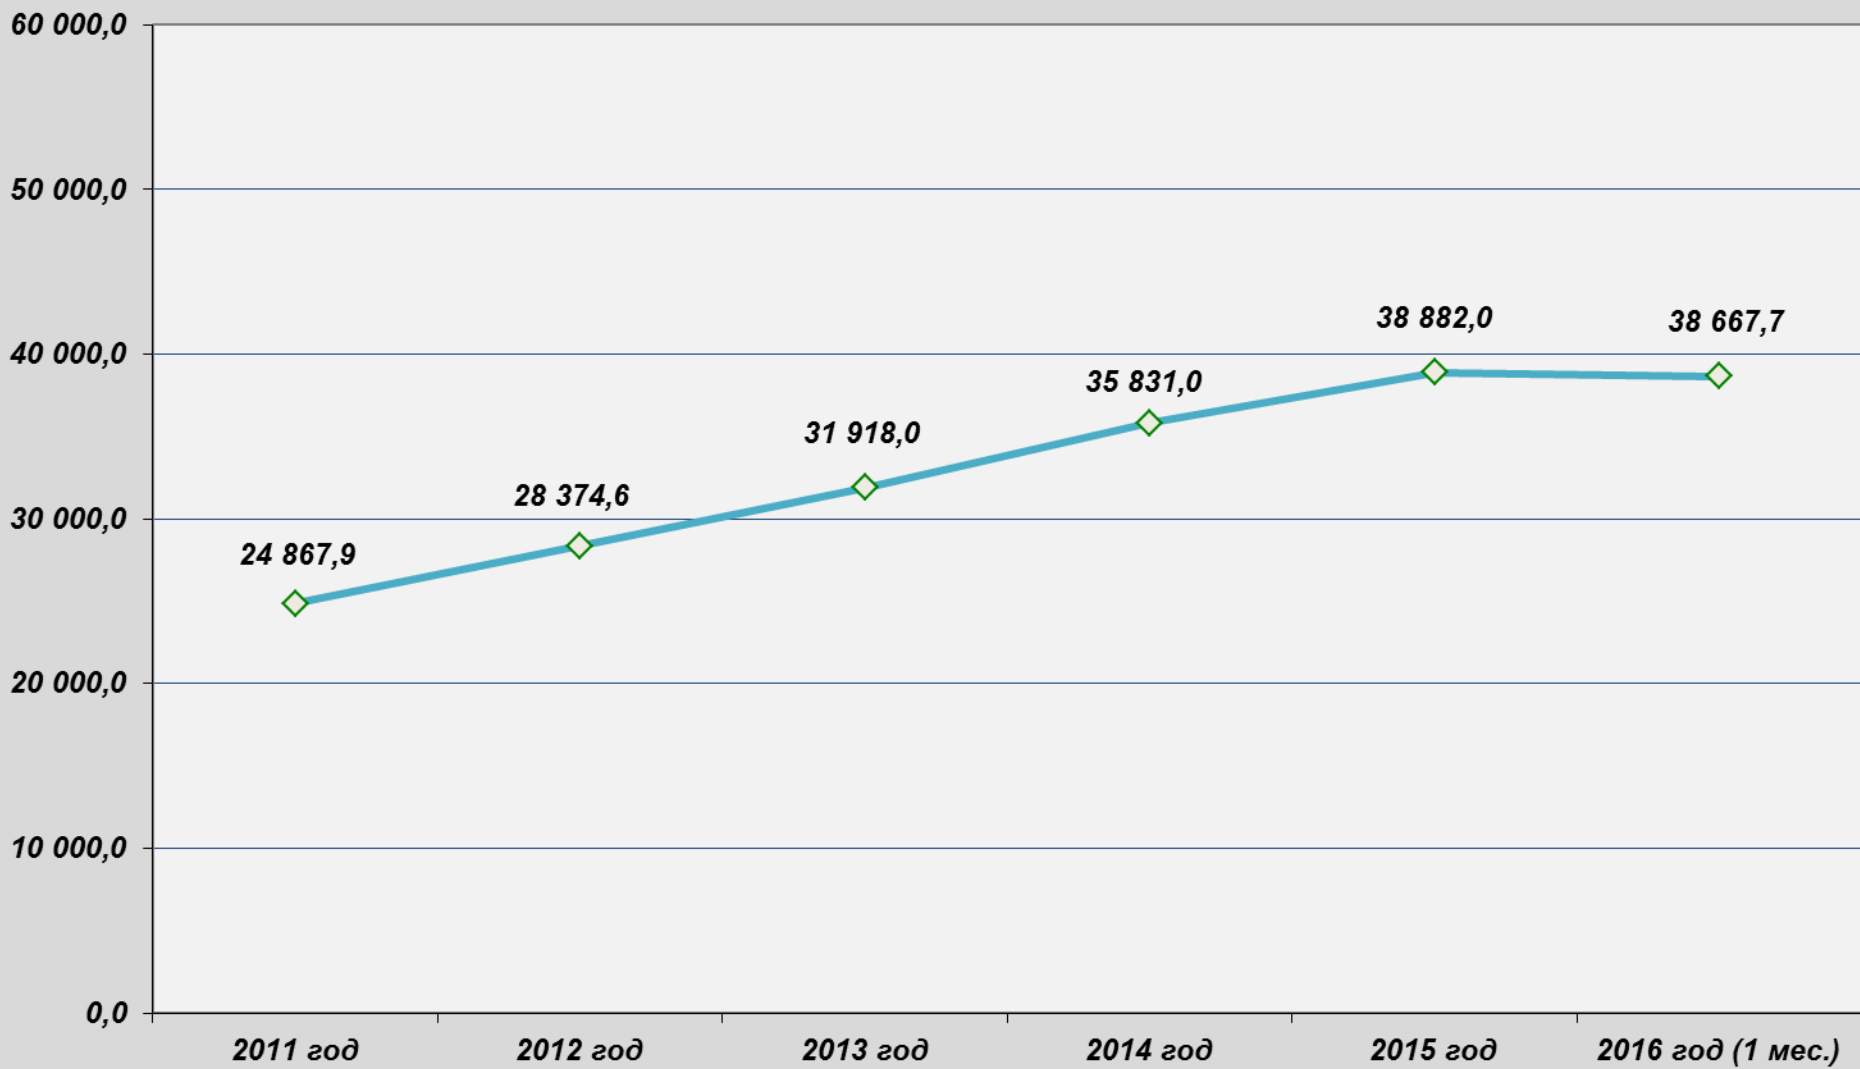

Доля сфер экономической деятельности (отраслей) находящихся в ведении департамента, в промышленности Приморского края (%)

**Отгружено продукции, выполнено работ, услуг
(в млн. руб.)**

**Динамика промышленного производства
(%)**

**Среднесписочная численность
(чел.)**

**Среднемесячная заработная плата
(руб.)**

**Динамика производительности труда
(%)**