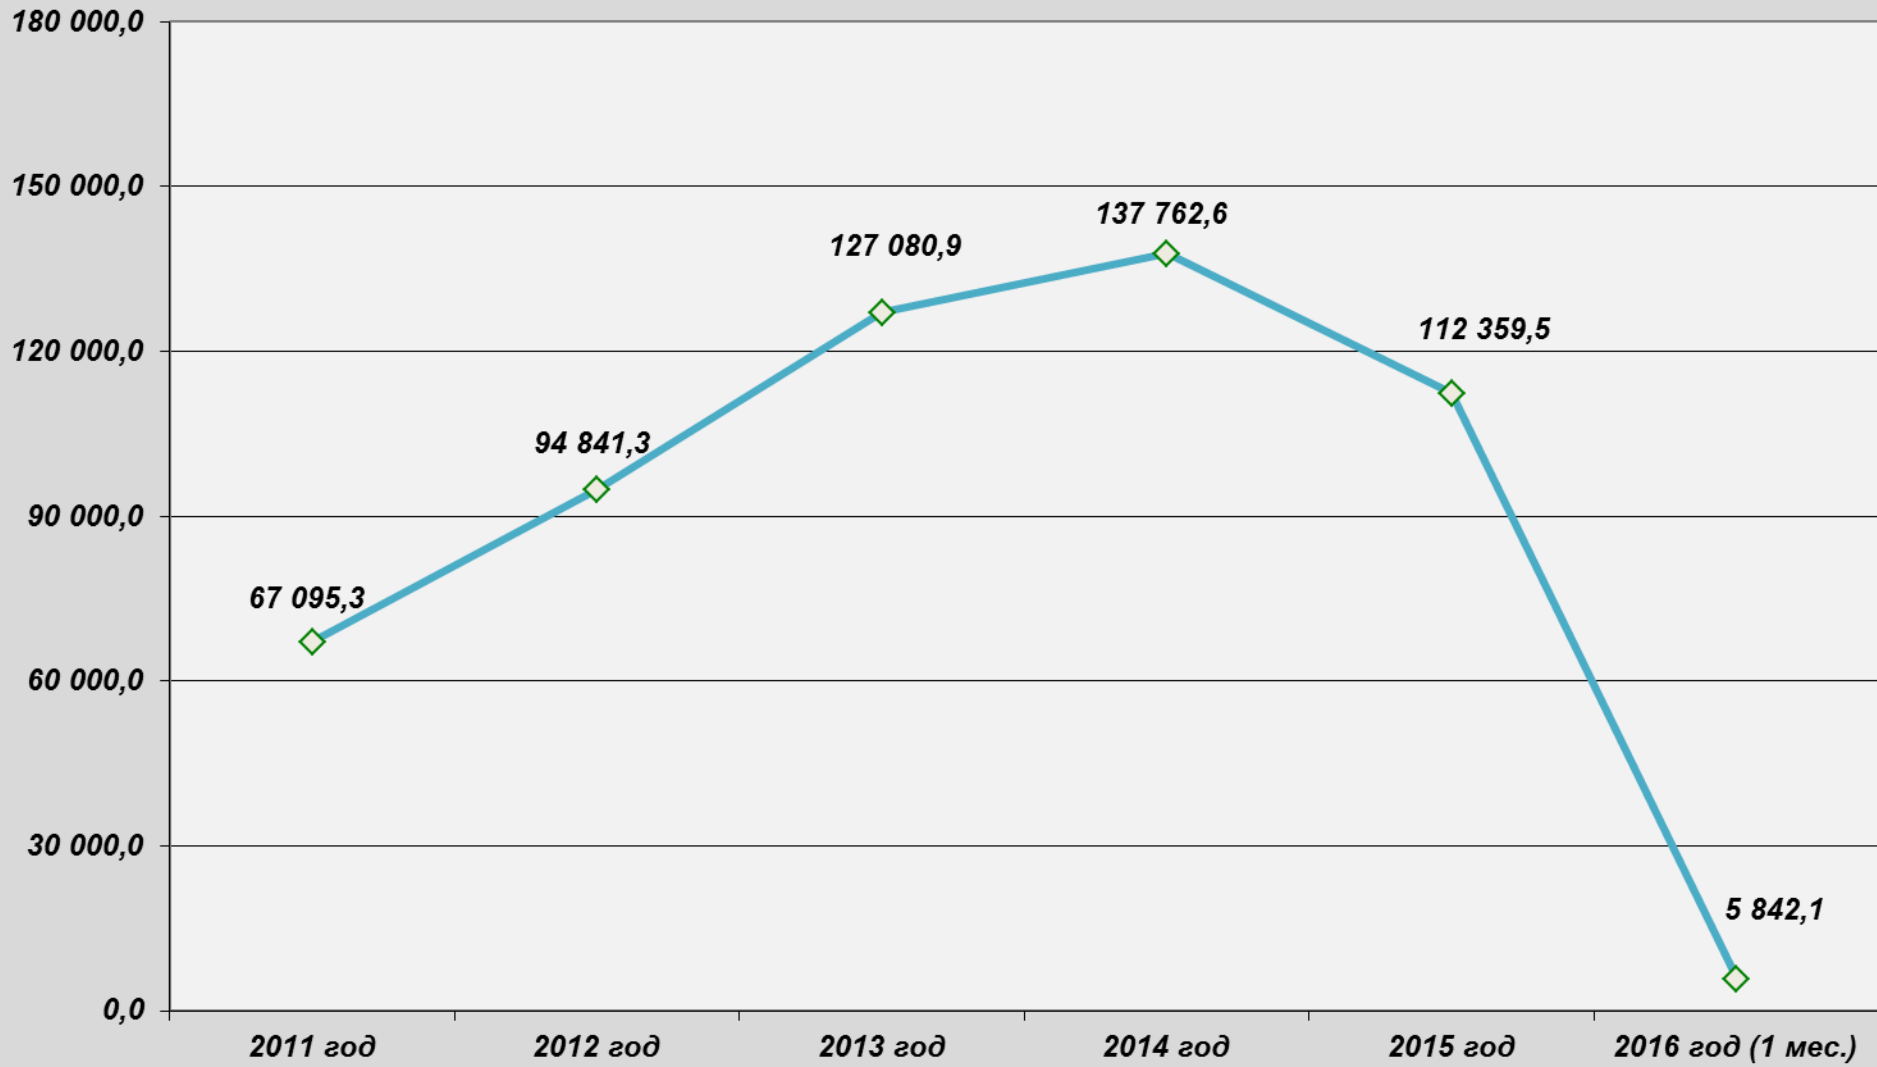

Доля сфер экономической деятельности (отраслей) находящихся в ведении департамента, в промышленности Приморского края (%)

**Отгружено продукции, выполнено работ, услуг
(в млн. руб.)**

**Динамика промышленного производства
(%)**

**Среднесписочная численность
(чел.)**

**Среднемесячная заработная плата
(руб.)**

**Динамика производительности труда
(%)**