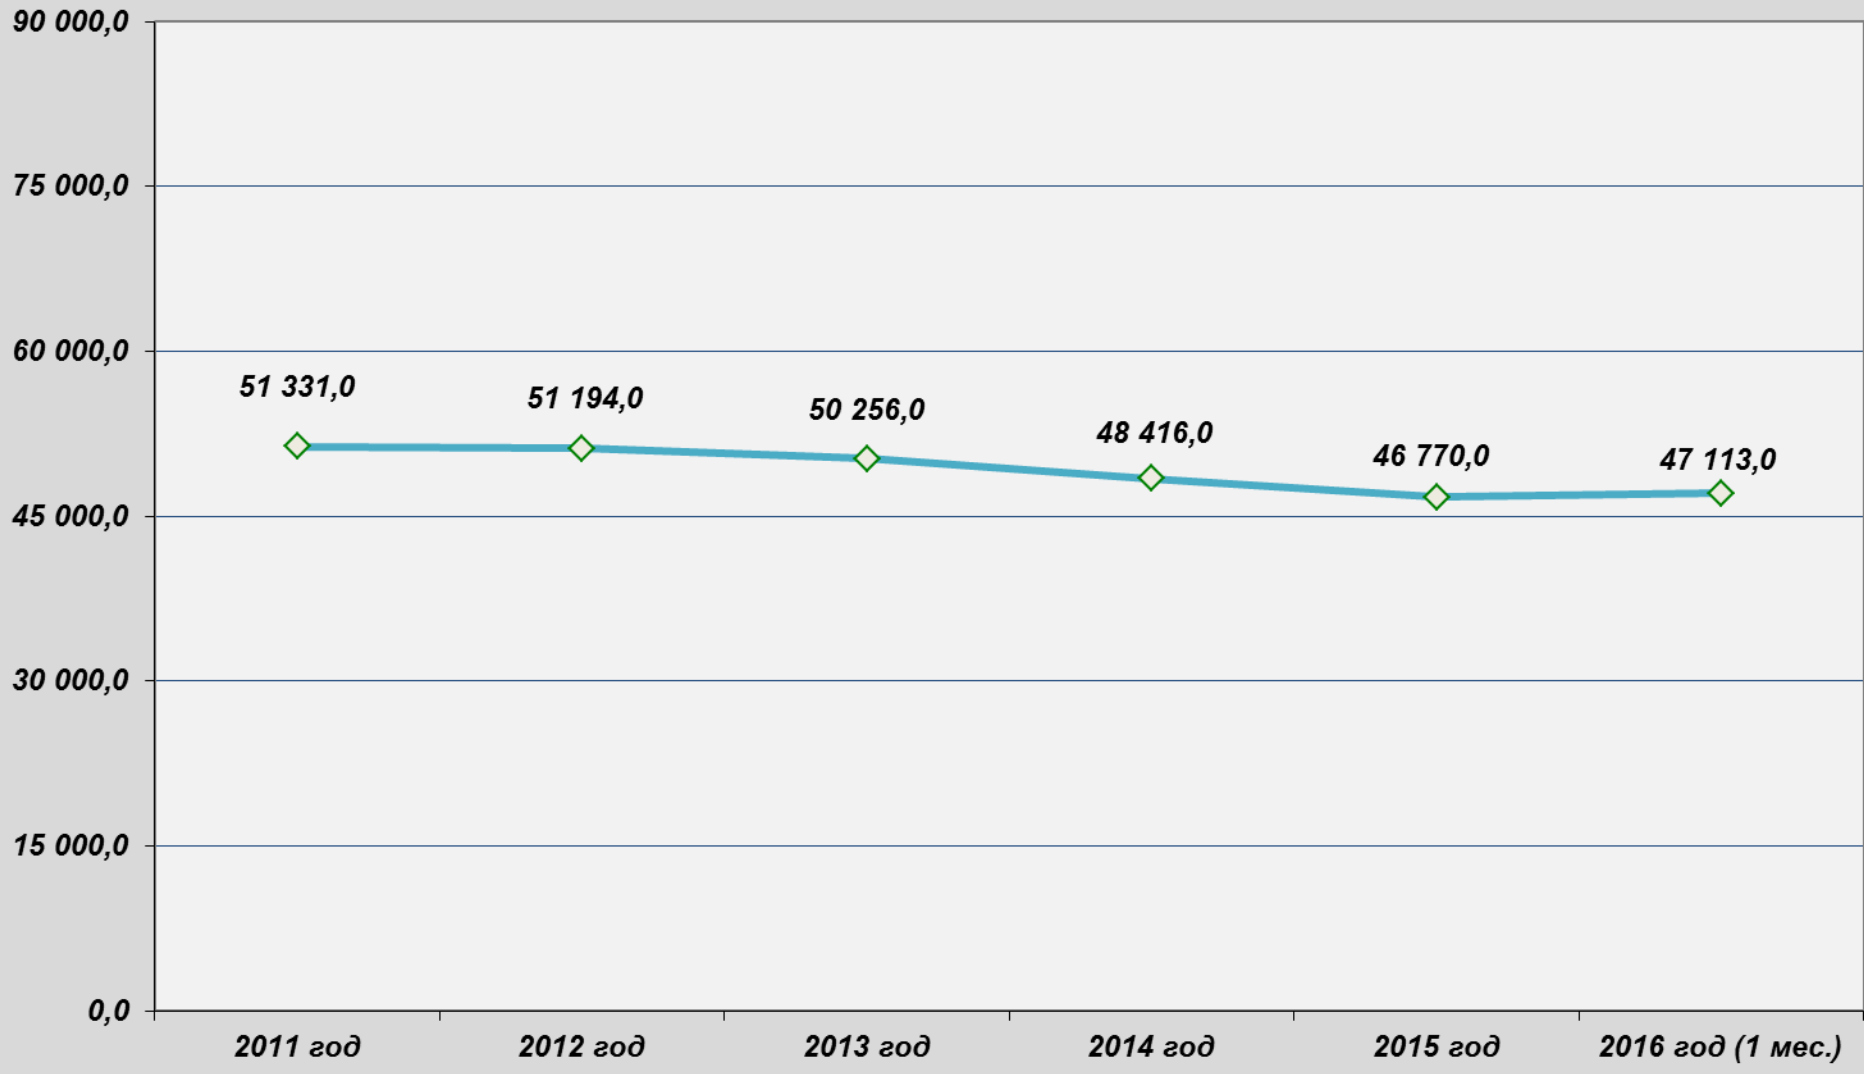

Доля сфер экономической деятельности (отраслей) находящихся в ведении департамента, в промышленности Приморского края (%)

**Отгружено продукции, выполнено работ, услуг
(в млн. руб.)**

**Динамика промышленного производства
(%)**

**Среднесписочная численность
(чел.)**

**Среднемесячная заработная плата
(руб.)**

**Динамика производительности труда
(%)**