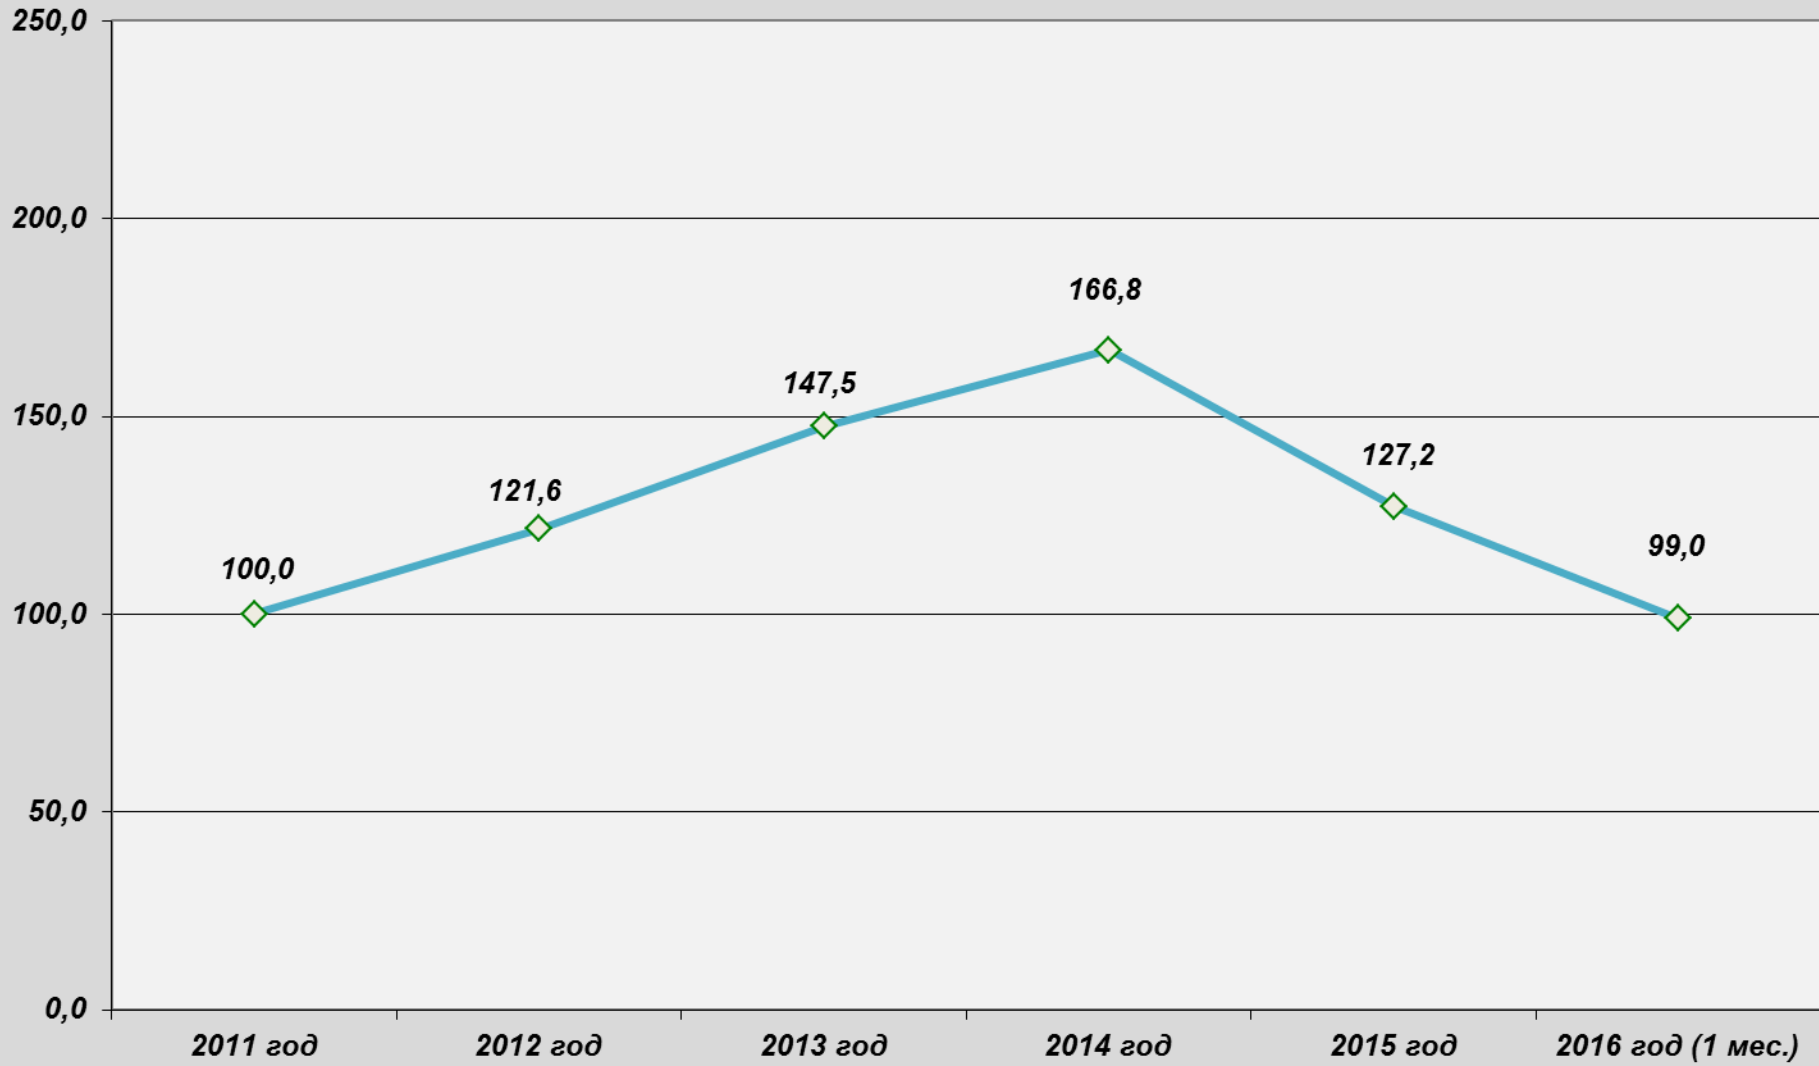

Доля сфер экономической деятельности (отраслей) находящихся в ведении департамента, в промышленности Приморского края (%)

**Отгружено продукции, выполнено работ, услуг
(в млн. руб.)**

**Динамика промышленного производства
(%)**

**Среднесписочная численность
(чел.)**

**Среднемесячная заработная плата
(руб.)**

**Динамика производительности труда
(%)**