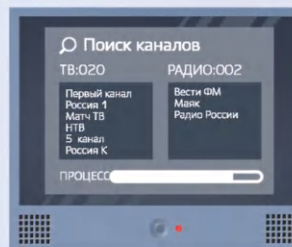

**Современный
телевизор**

DVB-T2
видекодек MPEG-4
режим Multiple PLP

**Дециметровая
или всеволновая
антенна**

схема Б

**Телевизор +
цифровая приставка**

DVB-T2
видекодек MPEG-4
режим Multiple PLP

8-800-220-20-02

Настройка телеканалов в режиме автопоиска

В меню перейдите к разделу настройки каналов. Выберите «Автопоиск».

Дождитесь, пока система автоматически найдет все необходимые каналы.

Настройка телеканалов в ручном режиме