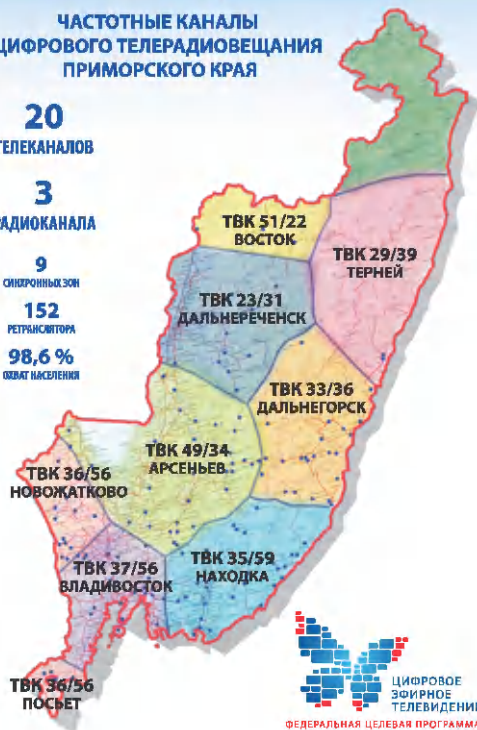

ЧАСТОТНЫЕ КАНАЛЫ ЦИФРОВОГО ТЕЛЕРАДИОВЕЩАНИЯ ПРИМОРСКОГО КРАЯ

20

ТЕЛЕКАНАЛОВ

3

РАДИОКАНАЛА

9

СИМВОЛЬНЫХ ЗОН

152

РЕПЕТИТОРА

98,6 %

ОБЪЕМ НАСЕЛЕНИЯ

ЦИФРОВОЕ
ЭФИРНОЕ
ТЕЛЕВИДЕНИЕ

ФЕДЕРАЛЬНАЯ ЦЕЛЕВАЯ ПРОГРАММА