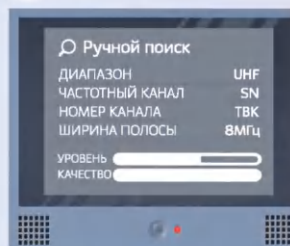

**Современный
телевизор**

DVB-T2
видекодек MPEG-4
режим Multiple PLP

**Дециметровая
или всеволновая
антенна**

схема Б

**Телевизор +
цифровая приставка**

DVB-T2
видекодек MPEG-4
режим Multiple PLP

8-800-220-20-02

Настройка телеканалов в режиме автопоиска

В меню перейдите к разделу настройки каналов. Выберите «Автопоиск».

Дождитесь, пока система автоматически найдет все необходимые каналы.

Настройка телеканалов в ручном режиме

В меню перейдите к разделу настройки каналов. Выберите «Ручной поиск». В этом случае необходимо ввести номер канала или частоту.

Введите: Диапазон — UHF;
Частотный канал — SN;
Номер телевизионного канала (ТВК);
Ширина полосы (или полоса пропускания) — 8 МГц