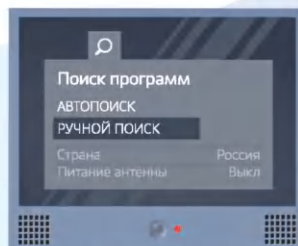

**Современный
телевизор**

DVB-T2
видекодек MPEG-4
режим Multiple PLP

**Дециметровая
или всеволновая
антенна**

схема Б

**Телевизор +
цифровая приставка**

DVB-T2
видекодек MPEG-4
режим Multiple PLP

8-800-220-20-02

Настройка телеканалов в режиме автопоиска

В меню перейдите к разделу настройки каналов. Выберите «Автопоиск».

Дождитесь, пока система автоматически найдет все необходимые каналы.

Настройка телеканалов в ручном режиме

В меню перейдите к разделу настройки каналов. Выберите «Ручной поиск». В этом случае необходимо ввести номер канала или частоту.

Введите: Диапазон — UHF;
Частотный канал — SN;
Номер телевизионного канала (ТВК);
Ширина полосы (или полоса пропускания) — 8 МГц