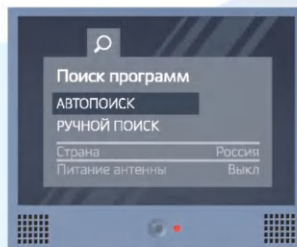

**Современный
телевизор**

DVB-T2
видекодек MPEG-4
режим Multiple PLP

**Дециметровая
или всеволновая
антенна**

схема Б

**Телевизор +
цифровая приставка**

DVB-T2
видекодек MPEG-4
режим Multiple PLP

8-800-220-20-02

Настройка телеканалов в режиме автопоиска

В меню перейдите к разделу настройки каналов. Выберите «Автопоиск».

Дождитесь, пока система автоматически найдет все необходимые каналы.

Настройка телеканалов в ручном режиме